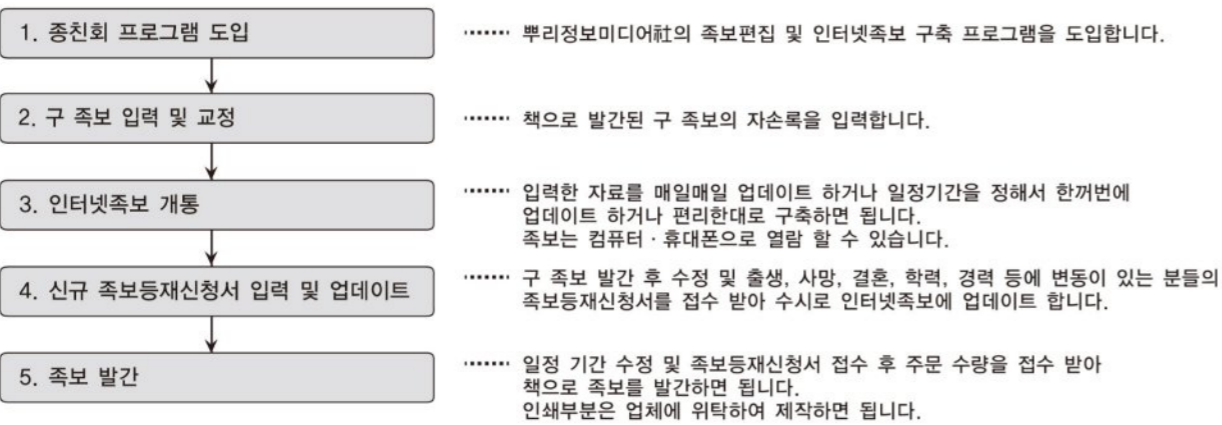

족보 입력·편집에서 인터넷족보 구축까지 종친회에서 직접 할 수 있는 인터넷족보 구축 프로그램 개발

족보 출판 및 인터넷족보 구축 프로그램 개발 전문 회사인 뿌리정보미디어는 최근 족보·입력에서 인터넷족보 구축까지 종친회에서 직접 할 수 있는 인터넷족보 구축 프로그램을 개발 완료하여, 족보 발간 및 인터넷족보를 구축하려고 하는 문중이나, 현재 인터넷족보를 운영 중인 종친회를 대상으로 설치 및 교육비를 받고 본 프로그램을 설치해 드립니다.

그동안 족보를 발간한다든지, 인터넷족보를 구축하려면 족보 입력부터 인터넷족보 구축까지 모든 업무를 업체에 위탁하였으나 이제는 종친회에서 프로그램을 도입하여 족보 입력은 물론 인터넷족보 구축까지 직접 할 수 있는 길이 열렸습니다.

본 인터넷족보 구축 프로그램은 1~2일간의 교육으로 누구나 족보를 입력하고 더불어 인터넷족보 구축까지 쉽게 할 수 있는 획기적인 프로그램입니다.

【프로그램 특징】

1. 한번 입력한 데이터로 좌배열증서족보, 우배열증서족보, 횡서족보 모두 편집 가능합니다.
2. 1단계에서 9단계까지 자유자재로 단수 변경 가능합니다.
3. 관직, 관청, 본관, 옛지명 등 다양한 단어를 전산화 시켜 한글만 입력하면 자동으로 한자로 변환되어 오자가 적습니다.
4. 아라비아 숫자로 서기만 입력하면 간지(干支)가 자동 삽입되어 서기와 간지가 정확히 일치되어 편집됩니다.
5. 신규 입보자를 추가할 경우 견상(見上), 견하(見下)페이지가 서로 연동되기 때문에 페이지가 자동으로 변동되어 편집됩니다.
6. 자손록은 족보책과 동일한 형태로 편집되어 언제든지 별도 편집 작업 없이 책으로 발간할 수 있습니다.
7. 출생, 결혼, 사망, 학력, 경력 등에 변경이 있는 분들의 족보등재신청서가 접수되면 종친회에서 바로 입력하여 인터넷족보에 업데이트 할 수 있습니다.
8. 족보 입력데이터가 종회에 있어 보존이 용이하고 안전하며 더불어 족보 입력 데이터의 소유권이 누구 것인지 업체와의 분쟁을 하지 않아도 됩니다.
9. 뿌리정보미디어사에서 개발한 대한민국 최고의 인터넷족보 기능으로 구축됩니다.
10. 추후 새로운 기능 개발 시 무상으로 자동 업데이트 됩니다.

종친회 인터넷족보 구축 작업 흐름도

【족보 편집 및 인터넷족보 구축 방법】

향후 족보를 입력·편집하고, 인터넷족보를 구축하려고 하는 문중은 아래 3가지 방법 중 하나를 선택하여 추진하면 됩니다.

(1안) 족보 입력·편집 및 인터넷족보 구축 업무 전체를 업체에 위탁하는 방법으로 그동안 많이 해왔던 족보 편찬 방법입니다. 그러나 최근 종친회에서 직접 족보를 입력하고, 인터넷족보를 구축할 수 있는 프로그램이 개발 된 이후부터는 본 (1안) 인터넷족보 구축 방법은 점점 감소하는 추세입니다.

주로 (2안) 방법이나, (3안) 방법으로 인터넷족보를 구축하려고 하는 문중이 많아지고 있습니다.

(2안) 족보는 페이지가 많으므로 구 족보 입력과 1차 인터넷족보 개통까지는 업체에 위탁하여 ★★★ 구축하고, 구 족보 발간 이후 출생, 사망, 결혼, 학력, 경력 등 행적에 변경이 있어 신규로 접수된 수단(족보등재신청서)지는 종친회에서 입력하고 실시간으로 인터넷족보에 올려주는 방법으로서 현재 많은 문중이 채택하고 있습니다.

비용도 절감되고 실시간으로 인터넷족보에 등재해 줄 수 있어 많은 문중이 속속 도입하고 있습니다.

(3안) 종친회에 상근하는 직원이 있을 경우 본 족보 입력 및 인터넷족보 구축 프로그램을 도입하여 구 족보 입력은 물론 구 족보 발간 이후 출생, 사망, 결혼, 학력, 경력 등 행적에 변경이 있어 신규로 접수된 수단(족보등재신청서)지 포함 모든 인터넷족보 구축 업무를 종친회 자체적으로 할 수 있는 방법입니다.

(1안) 및 (2안)보다 구 족보 입력 비용이 대폭 절감됨으로 예산이 부족하거나, 족보 편찬 기간이 충분한 종친회에서 선호하는 방법입니다.

【현재 운영 중인 인터넷족보 유지관리 방법】

많은 종친회에서 인터넷족보를 구축하였으나 ①업체를 잘못 선정하여 유지관리가 잘 안되거나 ② 인터넷족보 기능이 부족하거나 ③인터넷족보 구축 업무를 종친회에서 자체적으로 하고 싶은 문중은 뿌리정보미디어사에서 개발한 족보 입력 및 인터넷족보 구축 프로그램을 도입하여 관리하면 비용도 절감되고, 실시간으로 인터넷족보에 올려줄 수 있습니다.

1. 족보 발간 및 인터넷족보 구축 시 입력한 데이터를 가져오면 저렴한 비용으로 종친회 자체적으로 인터넷족보를 구축할 수 있도록 프로그램을 설치 해 드립니다.

2. 종친회 자체적으로 족보를 입력하고 인터넷족보를 구축하면 족보 데이터 보존이 용이하고 인터넷족보 업데이트 비용이 절감됩니다.

※최근 족보발간, CD족보, 인터넷족보를 편찬한 종회 중 업체로부터 족보 입력 데이터를 인수 받지 못하여 족보제작업체가 폐업하든지, 유지관리를 잘 못해 주든지 여러 가지 문제로 인하여 타 업체로 가고 싶어도 족보 입력 데이터가 없어 타 업체로 갈 경우 새로 족보를 입력해야 함으로 많은 입력 비용이 추가로 발생되고 있습니다.

따라서 종회는 족보 편찬 시 족보입력데이터의 소유권은 종회에 있다는 것을 계약서에 명기하고, 잔금 지불 시 족보 입력 프로그램과 최종 데이터를 인수 받고 잔금을 지불해야 할 것입니다.

※ 프로그램 설치 비용 및 자세한 문의 사항은 전화 또는 방문 상담해 드립니다.

※ 문의처: (주)뿌리정보미디어

주 소: 서울시 영등포구 양산로 57-5 이노플렉스 704호

전 화: 02)716-0790, 716-1521 휴대폰 010-5000-3949

인터넷족보 구축! 종회에서 직접 구축 할 수 있다 !!

뿌리정보미디어사에서 개발한 족보 편집 및 인터넷족보 구축 프로그램을 사용하면 아래 견본과 같이 3종류의 족보를 자유자재로 편집 할 수 있다.

견본1 우배열 증서족보 편집견본

8	致仕公五世孫學生公諱希陟派
三十一世	子圭琬 希陟(應龍) 1956년 丙申 2월 28일 申
三十二世	子成鎭 希陟(應龍) 1956년 丙申 2월 28일 申
三十三世	子雲哲 希陟(應龍) 1956년 丙申 2월 28일 申
三十四世	子鎮成 希陟(應龍) 1956년 丙申 2월 28일 申
三十五世	子夏潤 希陟(應龍) 1956년 丙申 2월 28일 申
三十六世	子燦宇 希陟(應龍) 1956년 丙申 2월 28일 申

견본2 좌배열 증서족보 편집견본

8	致仕公五世孫學生公諱希陟派
三十一世	子圭琬 希陟(應龍) 1956년 丙申 2월 28일 申
三十二世	子成鎭 希陟(應龍) 1956년 丙申 2월 28일 申
三十三世	子雲哲 希陟(應龍) 1956년 丙申 2월 28일 申
三十四世	子鎮成 希陟(應龍) 1956년 丙申 2월 28일 申
三十五世	子夏潤 希陟(應龍) 1956년 丙申 2월 28일 申
三十六世	子燦宇 希陟(應龍) 1956년 丙申 2월 28일 申

견본3 횡서족보 편집견본

22세	23세	24세	25세
再圭-欽安 子舜洙 希陟(應龍) 1956년 丙申 2월 28일 申	子乘華 希陟(應龍) 1956년 丙申 2월 28일 申	子紀憲 希陟(應龍) 1956년 丙申 2월 28일 申	子在祐 希陟(應龍) 1956년 丙申 2월 28일 申
字 允初(윤초) 純祖庚戌八月十二日生 高宗甲申六月二十日卒	字 元五(원오) 純祖丁酉六月三日生 高宗乙酉六月二十五日卒	字 乃兼(내겸) 憲宗己酉三月三十日生 高宗乙酉六月二十五日卒	字 在祐(재우) 憲宗己酉三月三十日生 高宗乙酉六月二十五日卒
1865년 10월 23일 卒 66歲	1865년 6월 25일 卒 66歲	1849년 3월 30일 生 1885년 6월 25일 卒	1849년 3월 30일 生 1885년 6월 25일 卒

족보 출판, 종친회 홈페이지 및 인터넷족보 구축, 고전(古典) 번역, 기타 문집 등 각종 도서 발간에 대해 문의해주시면 자세히 상담 해드리겠습니다.

서울시 영등포구 양산로 57-5(양평동3가) 이노플렉스 704호
Tel : (02)716-1521, 716-0790 Fax : (02)2633-4167
홈페이지 : www.yesjokbo.com 휴대폰 : 010-5000-3949