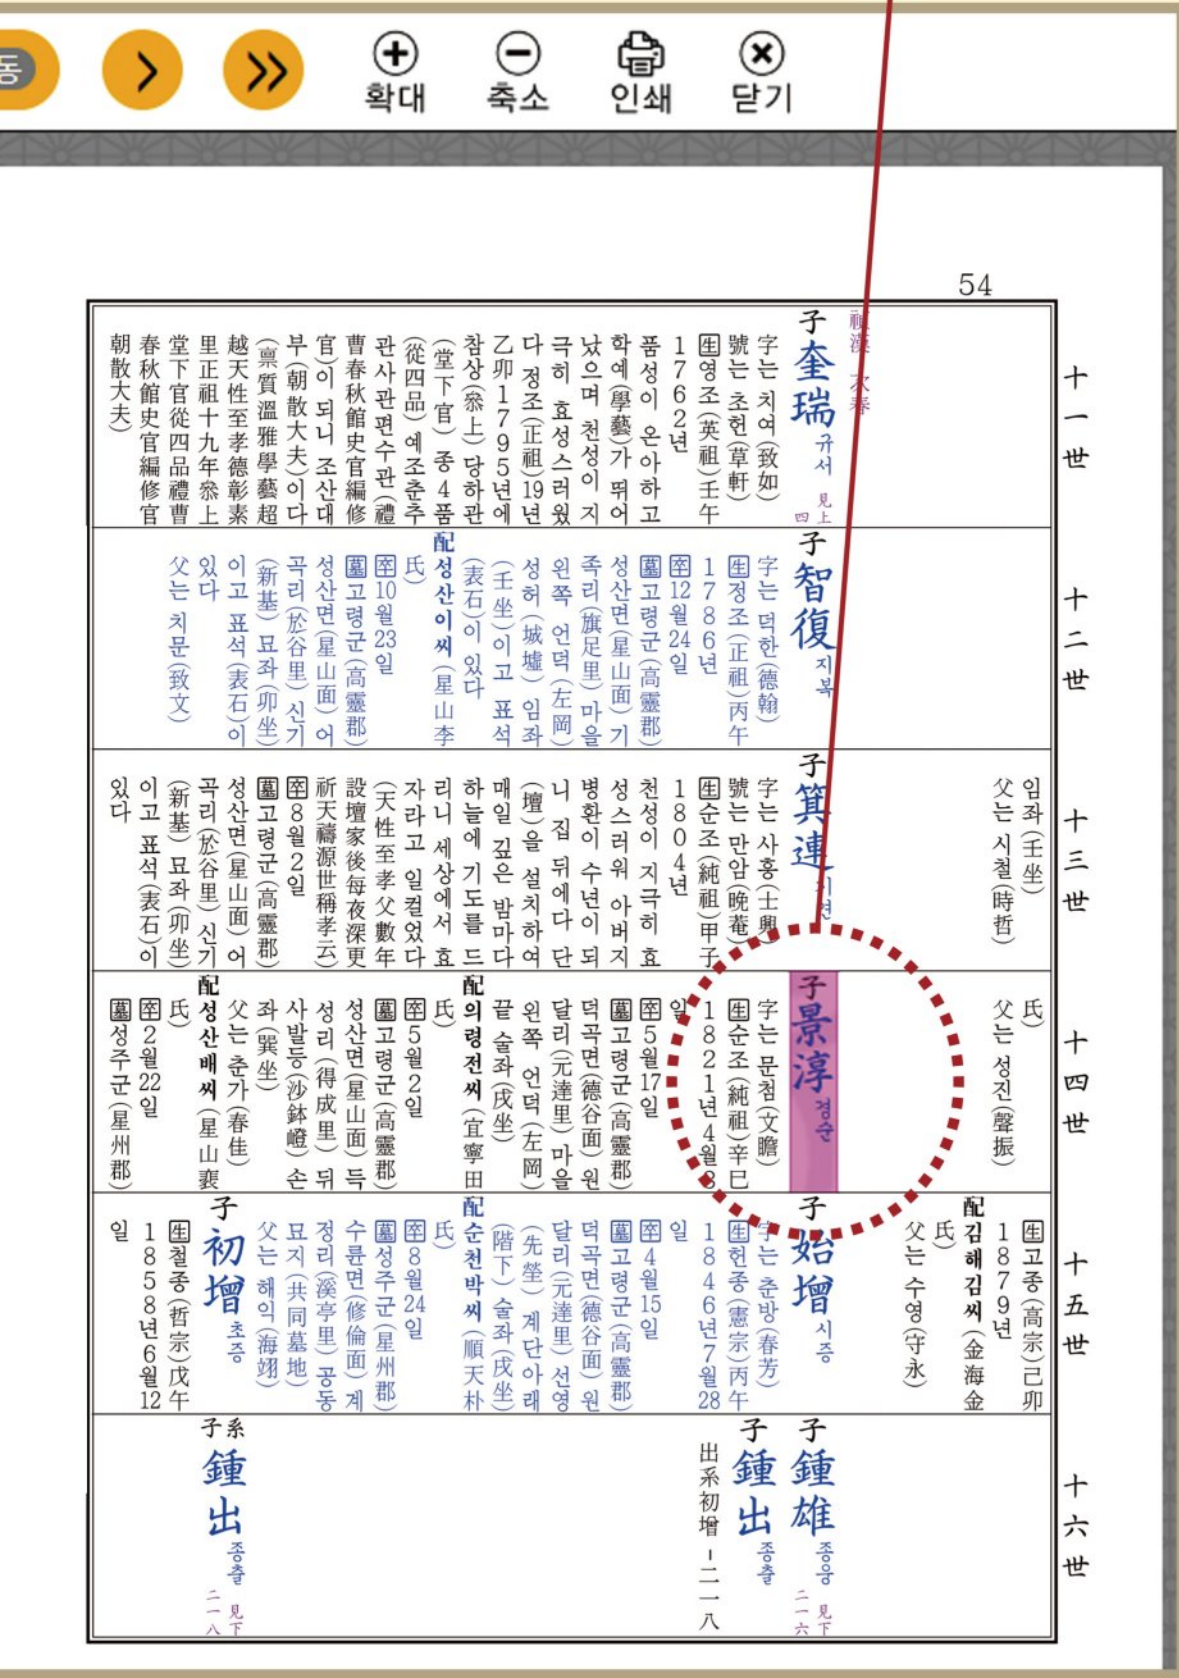

### 묘소 위성사진 보기

족보 열람 외 선조님의 묘소 위성사진을 볼 수 있다. 묘소주소 또는 좌표를 한 번만 등록해 두면 묘소가 실전(失傳)되는 것을 예방할 수 있으며, 별초 또는 성묘 시 휴대폰을 이용하여 위성사진을 보며 찾아갈 수 있다.

할 수 있도록 만들어 드립니다.

족보등록 수 있다.

14 모바일(휴대폰)족보 주요 기능

휴대폰으로 인터넷족보를 컴퓨터와 동일한 기능으로 실시간 열람할 수 있다.

호는 검색 프로필에서 있다

하면 본인이 수록된 족보페이지가 칼라로 표시되어 나타납니다. (하이라이트 기능 개발)

의 족보를 실시간으로 열람할 수 있다.

타난다. 가장, 학력, 경력 등 내용이 추가된 분은 균청색으로 나타난다. 초록색으로 나타난다.

8 인터넷족보 주요 기능 직계 보기

본인(선택한 사람)을 기준으로 시조부터 말순까지의 직계를 볼 수 있다.

9 인터넷족보 주요 기능 8대, 10대, 부부가계도 부부사진가계도 보기