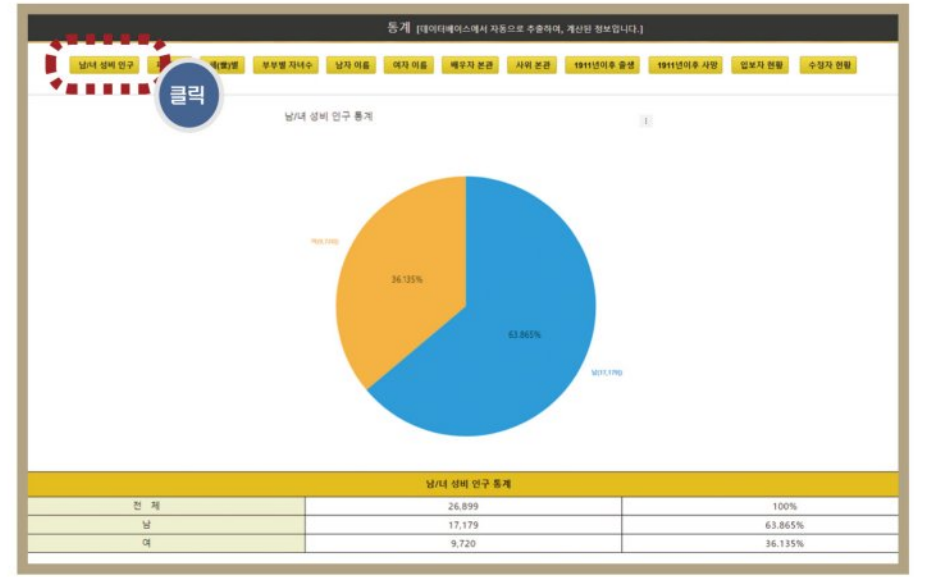

### 묘소 위성사진 보기

족보 열람 외 선조님의 묘소 위성사진을 볼 수 있다. 묘소주소 또는 좌표를 한 번만 등록해 두면 묘소가 실전(失傳)되는 것을 예방할 수 있으며, 별초 또는 성묘 시 휴대폰을 이용하여 위성사진을 보며 찾아갈 수 있다.

할 수 있도록 만들어 드립니다.

족보등록 수 있다.

14 모바일(휴대폰)족보 주요 기능

휴대폰으로 인터넷족보를 컴퓨터와 동일한 기능으로 실시간 열람할 수 있다.

호는 검색 프로필에서 있다

하면 본인이 수록된 족보페이지가 칼라로 표시되어 나타납니다. (하이라이트 기능 개발)

의 족보를 실시간으로 열람할 수 있다.

타난다. 가장, 학력, 경력 등 내용이 추가된 분은 균청색으로 나타난다. 초록색으로 나타난다.

8 인터넷족보 주요 기능 직계 보기

본인(선택한 사람)을 기준으로 시조부터 말순까지의 직계를 볼 수 있다.

9 인터넷족보 주요 기능 8대, 10대, 부부가계도 부부사진가계도 보기

본인을 기준으로 위아래 8대, 10대, 부부의 가계도와 부부사진가계도를 볼 수 있다.

13 인터넷족보 주요 기능 각종 통계보기

족보에 등재된 전체 인구통계, 파별 인구통계, 세별 인구통계, 자녀 수 통계, 본관별 배우자 통계, 출생 사망자 통계, 입보자 통계, 수정자 통계 등을 볼 수 있다.

12 인터넷족보 주요 기능 촌수 알아보기

일가 간에 촌수를 실시간으로 확인할 수 있다.