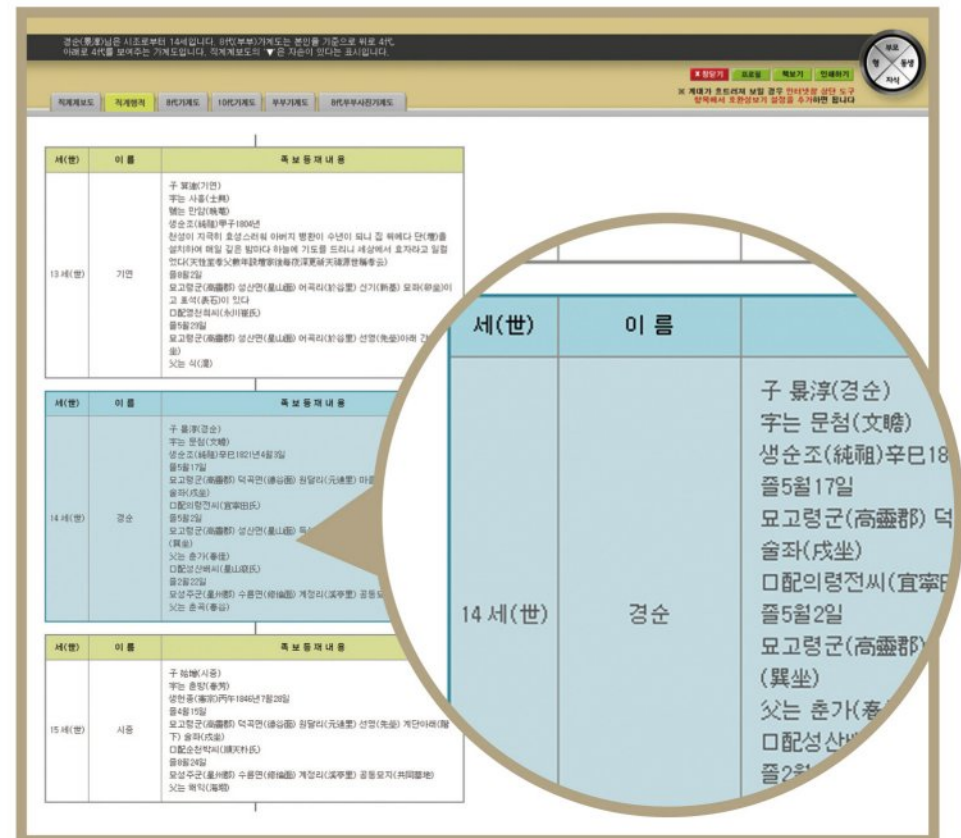

호는 검색 프로필에서 있다

하면 본인이 수록된 족보페이지가 칼라로 표시되어 나타납니다. (하이라이트 기능 개발)

의 족보를 실시간으로 열람할 수 있다.

타난다. 가장, 학력, 경력 등 내용이 추가된 분은 균청색으로 나타난다. 초록색으로 나타난다.

8 인터넷족보 주요 기능 직계 보기

본인(선택한 사람)을 기준으로 시조부터 말순까지의 직계를 볼 수 있다.

9 인터넷족보 주요 기능 8대, 10대, 부부가계도 부부사진가계도 보기

본인을 기준으로 위아래 8대, 10대, 부부의 가계도와 부부사진가계도를 볼 수 있다.

13 인터넷족보 주요 기능 각종 통계보기

족보에 등재된 전체 인구통계, 파별 인구통계, 세별 인구통계, 자녀 수 통계, 본관별 배우자 통계, 출생 사망자 통계, 입보자 통계, 수정자 통계 등을 볼 수 있다.

12 인터넷족보 주요 기능 촌수 알아보기

일가 간에 촌수를 실시간으로 확인할 수 있다.

※부리정보미디어 인터넷족보는 40여 가지의 검색 기능이 있습니다. ※새로운 기능 개발시 무상으로 업그레이드 해드립니다.

11 인터넷족보 주요 기능 한자사전 보기

직계 보기, 가계도 보기, 프로필 보기 등에서 본인 이름과 본문에 수록된 한자를 클릭하면 그 한자의 음과 뜻, 부수, 획수를 알 수 있다.

10 인터넷족보 주요 기능 직계행적 보기

인물 기준으로 직계의 행적(족보내용)을 한눈에 볼 수 있다.